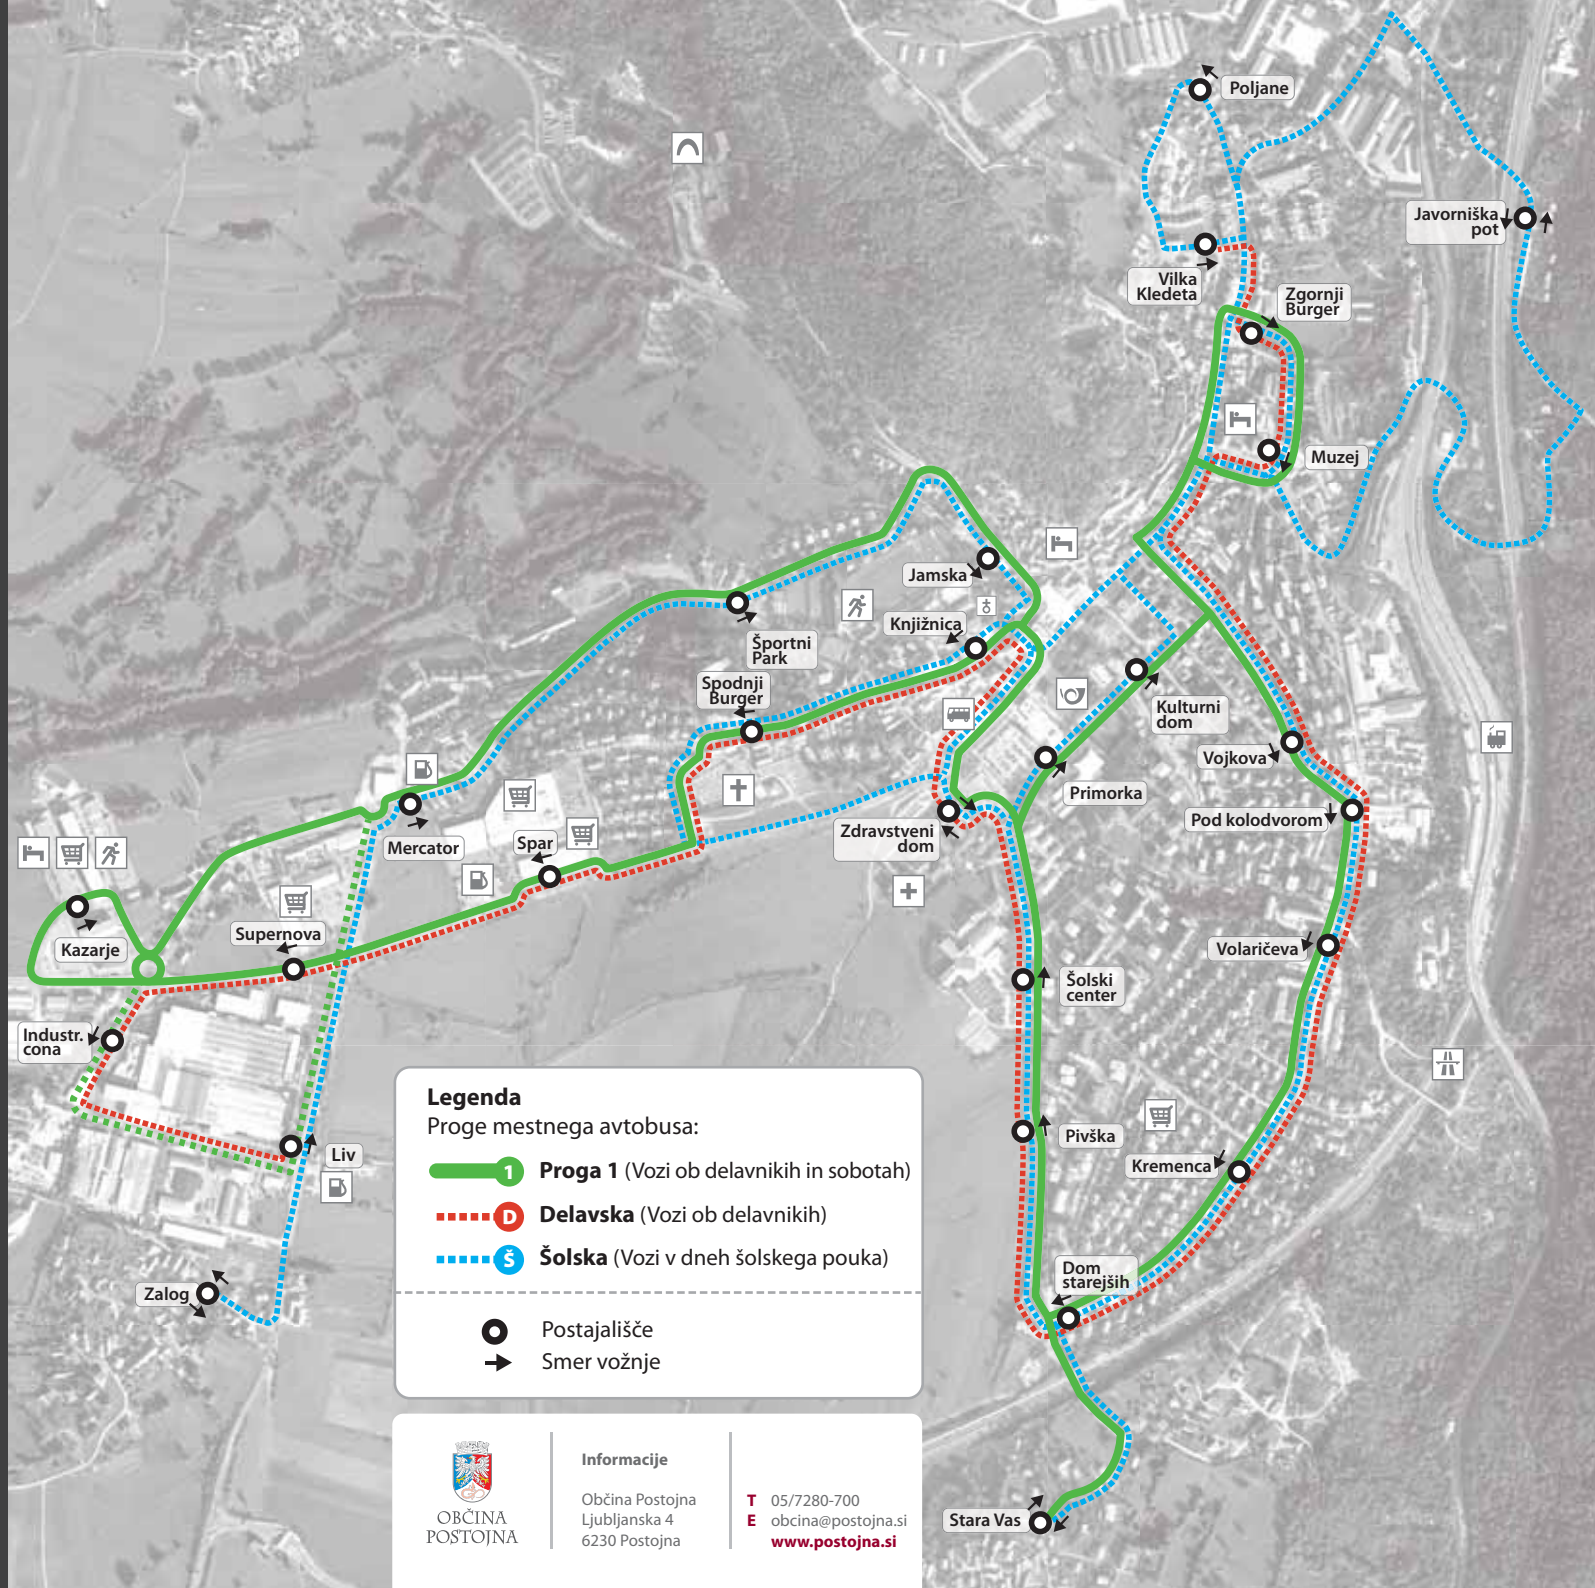

1 Proga 1

- Industrijska cona
- Liv
- Kazarje
- Mercator
- Športni park
- Jamska
- Zdravstveni dom
- Primorka
- Kulturni dom
- Zgornji Burger
- Muzej
- Vojkova
- Pod Kolodvorom
- Volaričeva
- Kremenca
- Dom starejših
- Stara vas
- Pivška
- Šolski center
- Zdravstveni dom
- Knjižnica
- Spodnji Burger
- Spar
- Supernova
- Kazarje

D Delavska

- Vilka Kledeta
- Zgornji Burger
- Muzej
- Vojkova
- Pod Kolodvorom
- Volaričeva
- Kremenca
- Dom starejših
- Pivška
- Šolski center
- Knjižnica
- Spodnji Burger
- Supernova
- Industrijska cona
- Liv

D Delavska proga

Na delavski progi, ki povezuje stanovanjska naselja z industrijsko cono Liv na robu mesta, Furman vozi med delavniki, s pričetkom ob 5:52 na postajališču Vilka Kledeta ter zaključkom ob 6:09 na postajališču Liv.

Š Šolska proga

Na šolski progi, ki povezuje stanovanjska naselja s šolami v mestu, Furman vozi dvakrat dnevno med delavniki, enkrat zjutraj s pričetkom ob 7:04 na Javorniški poti, ter popoldan s pričetkom ob 13:57 pri Knjižnici.