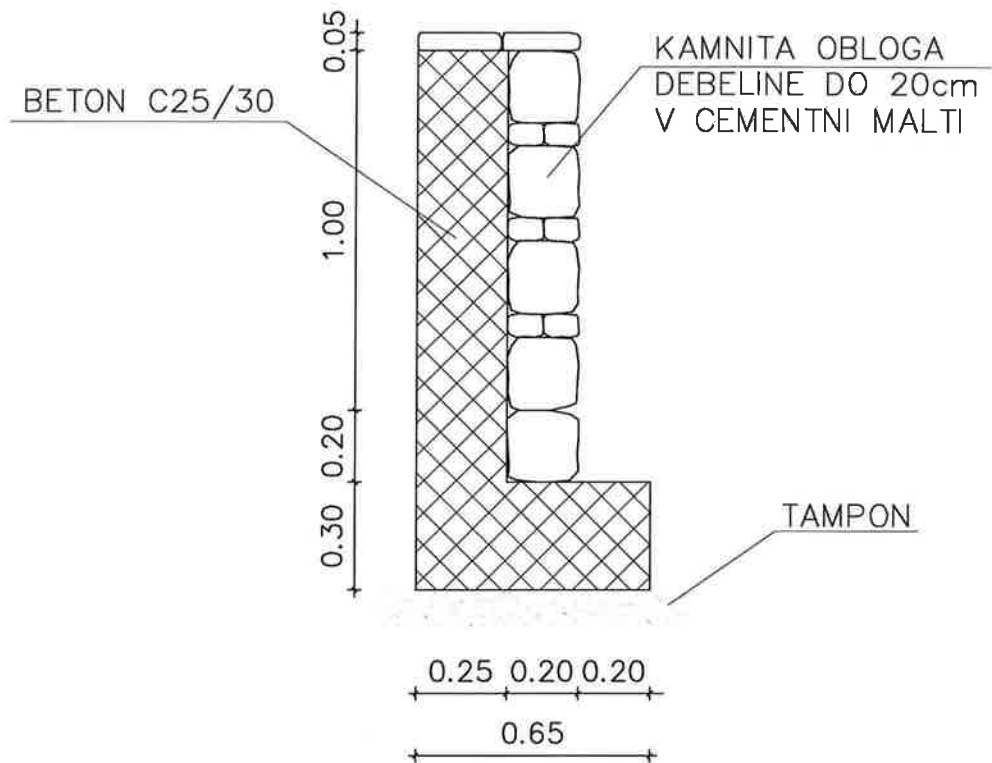

OPORNI ZID

M 1:20

H=1.00m

OPORNI ZID
M 1:20
H=0.70m