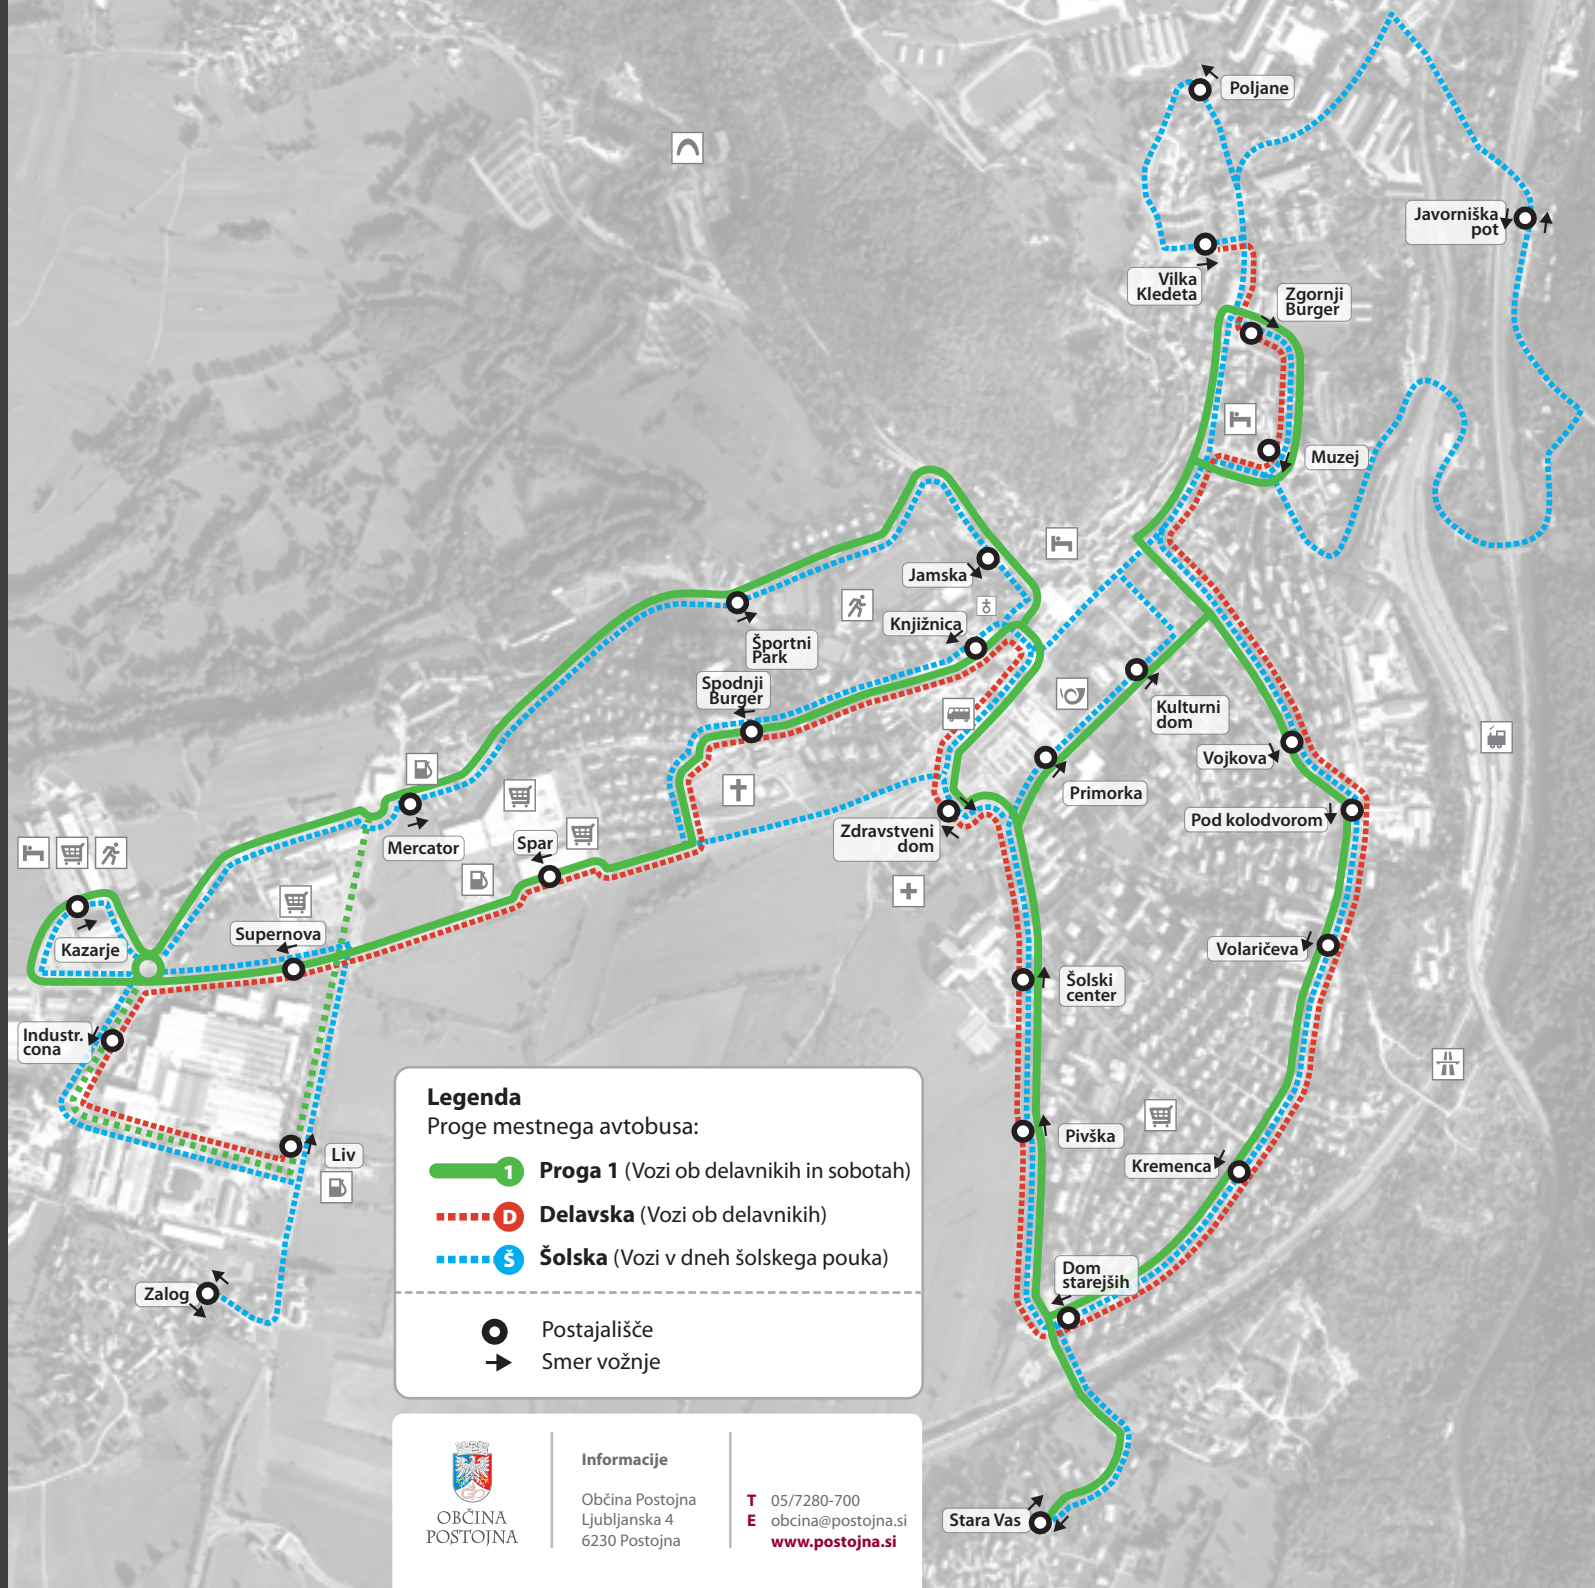

Proge mestnega avtobusa:

- **Š Šolska Jutranja 1**
  - Javorniška pot
  - Poljane
  - Vilka Kledeta
  - Zgornji Burger
  - Muzej
  - Vojkova
  - Pod Kolodvorom
  - Volaričeva
  - Kremenca
  - Dom starejših
  - Stara vas
  - Pivška
  - Šolski center
  - Primorka
  - Kulturni dom
  - Knjižnica
  - Spodnji Burger
- **Š Šolska Jutranja 2**
  - Vojkova
  - Pod Kolodvorom
  - Volaričeva
  - Kremenca
  - Dom starejših
  - Stara vas
  - Pivška
  - Šolski center
  - Primorka
  - Kulturni dom
  - Knjižnica
  - Spodnji Burger
  - Javorniška pot
  - Poljane
  - Vilka Kledeta
  - Zgornji Burger
  - Muzej
  - Knjižnica
  - Spodnji Burger
- **Š Šolska Popoldanska**
  - Knjižnica
  - Spodnji Burger
  - Poljane
  - Vilka Kledeta
  - Zgornji Burger
  - Muzej
  - Knjižnica
  - Spodnji Burger
  - Primorka
  - Kulturni dom
  - Vojkova
  - Pod Kolodvorom
  - Volaričeva
  - Kremenca
  - Dom starejših
  - Stara vas
  - Pivška
  - Šolski center
  - Knjižnica
  - Spodnji Burger
  - Zalog
  - Kazarje
  - Mercator
  - Športni park
  - Jamska
  - Knjižnica
  - Spodnji Burger
- **1 Proga 1**
  - Kazarje
  - Industrijska cona
  - Liv
  - Mercator
  - Športni park
  - Jamska
  - Zdravstveni dom
  - Primorka
  - Kulturni dom
  - Zgornji Burger
  - Muzej
  - Vojkova
  - Pod Kolodvorom
  - Volaričeva
  - Kremenca
  - Dom starejših
  - Stara vas
  - Pivška
  - Šolski center
  - Zdravstveni dom
  - Knjižnica
  - Spodnji Burger
  - Spar
  - Supernova
  - Kazarje
- **D Delavska**
  - Vilka Kledeta
  - Zgornji Burger
  - Muzej
  - Vojkova
  - Pod Kolodvorom
  - Volaričeva
  - Kremenca
  - Dom starejših
  - Pivška
  - Šolski center
  - Knjižnica
  - Spodnji Burger
  - Supernova
  - Industrijska cona
  - Liv

Legenda
Proge mestnega avtobusa:

- **1 Proga 1** (Vozi ob delavnikih in sobotah)
- - - **D Delavska** (Vozi ob delavnikih)
- · · **Š Šolska** (Vozi v dneh šolskega pouka)

○ Postajališče
→ Smer vožnje

OBČINA
POSTOJNA

Informacije

Občina Postojna
Ljubljanska 4
6230 Postojna

T 05/7280-700
E obcina@postojna.si
www.postojna.si