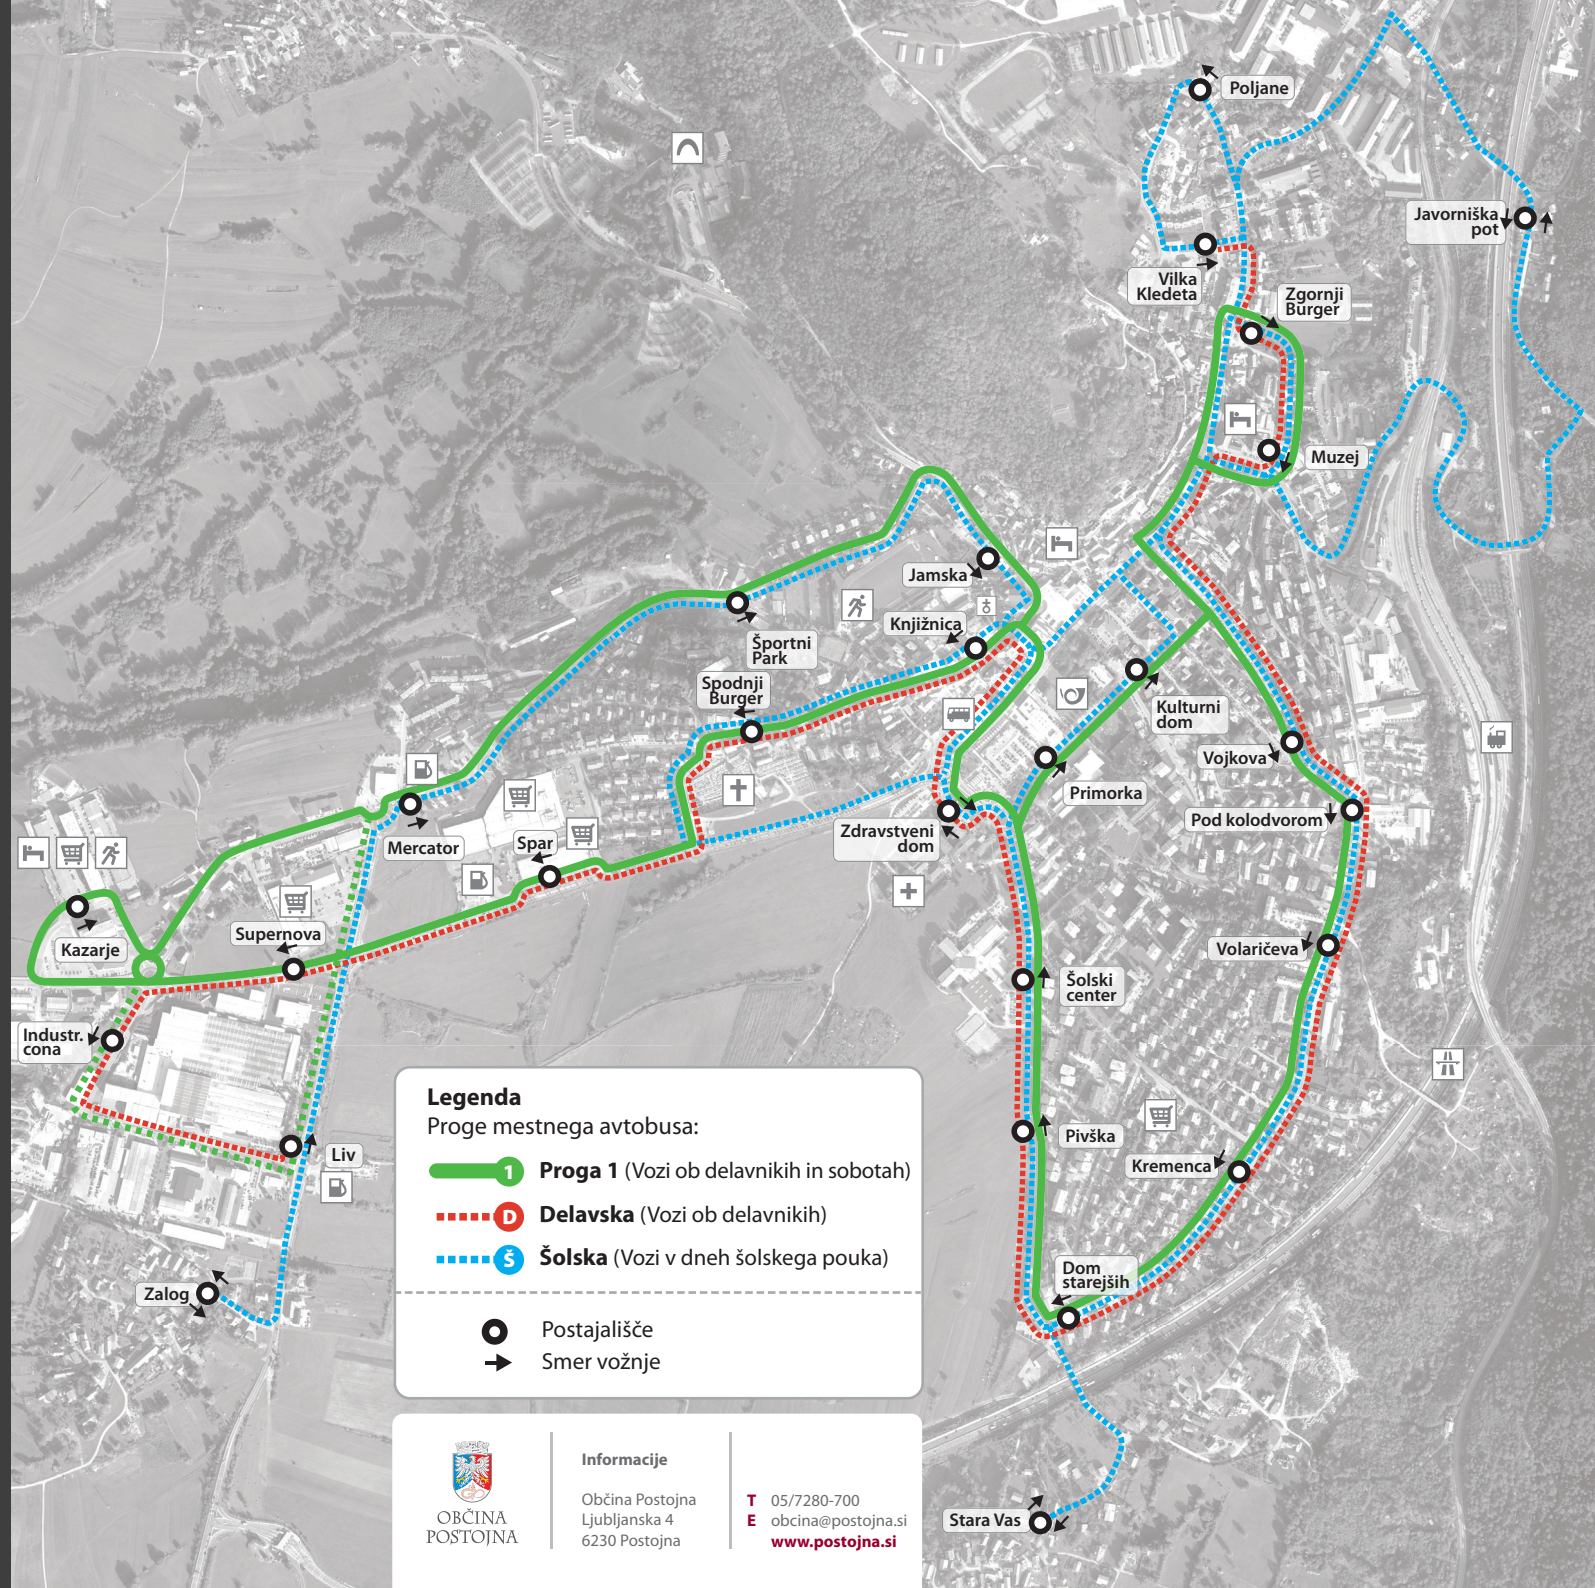

Proge mestnega avtobusa:

- **Š Šolska Jutranja 1**
  - Zalog
  - Mercator
  - Športni park
  - Jamska
  - Primorka
  - Javorniška pot
  - Poljane
  - Vilka Kledeta
  - Zgornji Burger
  - Muzej
  - Vojkova
  - Pod Kolodvorom
  - Volaričeva
  - Kremenca
  - Dom starejših
  - Stara vas
  - Pivška
  - Šolski center
  - Primorka
  - Kulturni dom
  - Knjižnica
  - Spodnji Burger
- **Š Šolska Jutranja 2**
  - Javorniška pot
  - Poljane
  - Vilka Kledeta
  - Zgornji Burger
  - Muzej
  - Knjižnica
  - Spodnji Burger
  - Zalog
  - Mercator
  - Športni park
  - Jamska
  - Knjižnica
  - Spodnji Burger
- **Š Šolska Popoldanska**
  - Knjižnica
  - Spodnji Burger
  - Zalog
  - Knjižnica
  - Spodnji Burger
  - Poljane
  - Vilka Kledeta
  - Zgornji Burger
  - Muzej
  - Javorniška pot
  - Knjižnica
  - Spodnji Burger
  - Primorka
  - Kulturni dom
  - Vojkova
  - Pod Kolodvorom
  - Volaričeva
  - Kremenca
  - Dom starejših
  - Stara vas
  - Pivška
  - Šolski center
- **Š Šolska Jutranja 3**
  - Vojkova
  - Pod Kolodvorom
  - Volaričeva
  - Kremenca
  - Dom starejših
  - Stara vas
  - Pivška
  - Šolski center
  - Primorka
  - Kulturni dom
  - Knjižnica
  - Spodnji Burger
- **1 Proga 1**
  - Industrijska cona
  - Liv
  - Kazarje
  - Mercator
  - Športni park
  - Jamska
  - Zdravstveni dom
  - Primorka
  - Kulturni dom
  - Zgornji Burger
  - Muzej
  - Vojkova
  - Pod Kolodvorom
  - Volaričeva
  - Kremenca
  - Dom starejših
  - Stara vas
  - Pivška
  - Šolski center
  - Zdravstveni dom
  - Knjižnica
  - Spodnji Burger
  - Spar
  - Supernova
  - Kazarje
- **D Delavska**
  - Vilka Kledeta
  - Zgornji Burger
  - Muzej
  - Vojkova
  - Pod Kolodvorom
  - Volaričeva
  - Kremenca
  - Dom starejših
  - Pivška
  - Šolski center
  - Knjižnica
  - Spodnji Burger
  - Supernova
  - Industrijska cona
  - Liv

Legenda
Proge mestnega avtobusa:

- **1 Proga 1** (Vozi ob delavnikih in sobotah)
- - - **D Delavska** (Vozi ob delavnikih)
- · · **Š Šolska** (Vozi v dneh šolskega pouka)

○ Postajališče
→ Smer vožnje

OBČINA
POSTOJNA

Informacije

Občina Postojna
Ljubljanska 4
6230 Postojna

T 05/7280-700
E obcina@postojna.si
www.postojna.si