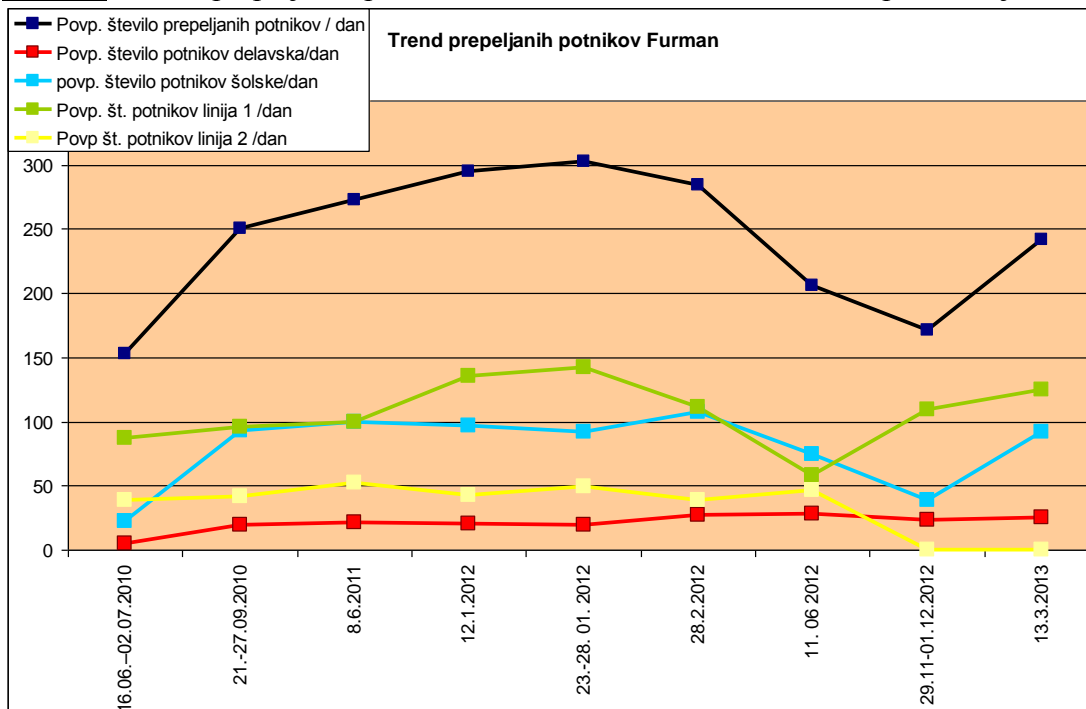

Slika 1: Število prepeljanih potnikov z mestnim avtobusom Furman po obdobjih

Slika 2: Število dnevni vstopov in izstopov potnikov po postajališčih za redno linijo