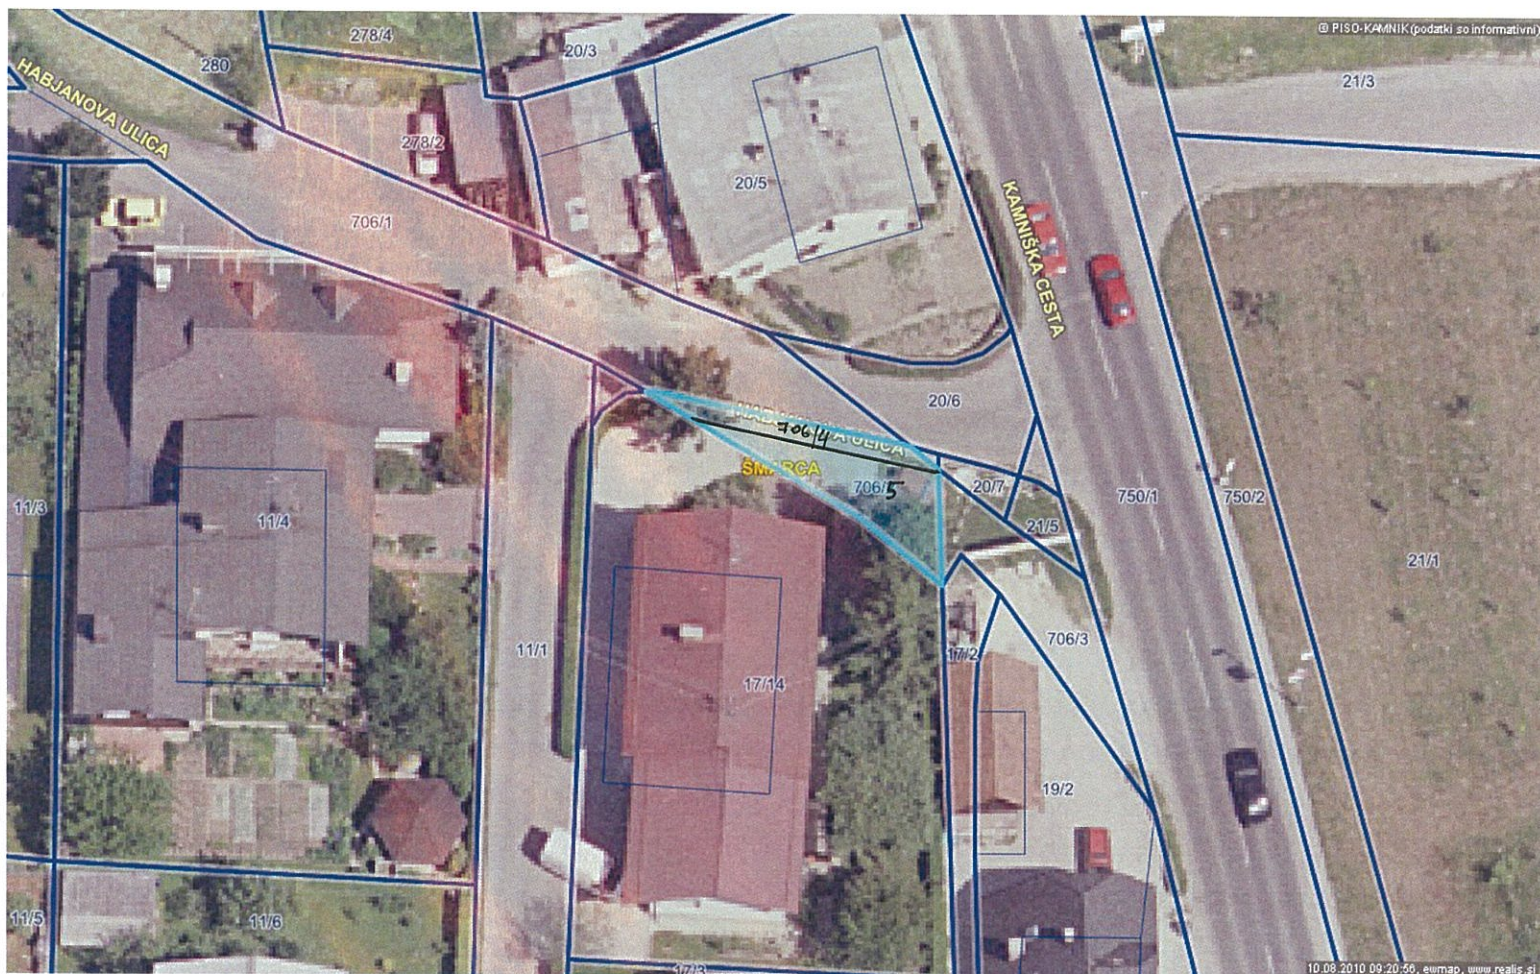

Osnovni prikaz

LEGENDA:

Nazivi naselij

NASELJE

Nazivi ulic

ULICA

Parcele

št.

0 20 m
merilo 1: 440

0 10 cm
referenčna linija

OZNAČENA PARCELA: katastrska občina:1909-ŠMARCA, parcela:706/2