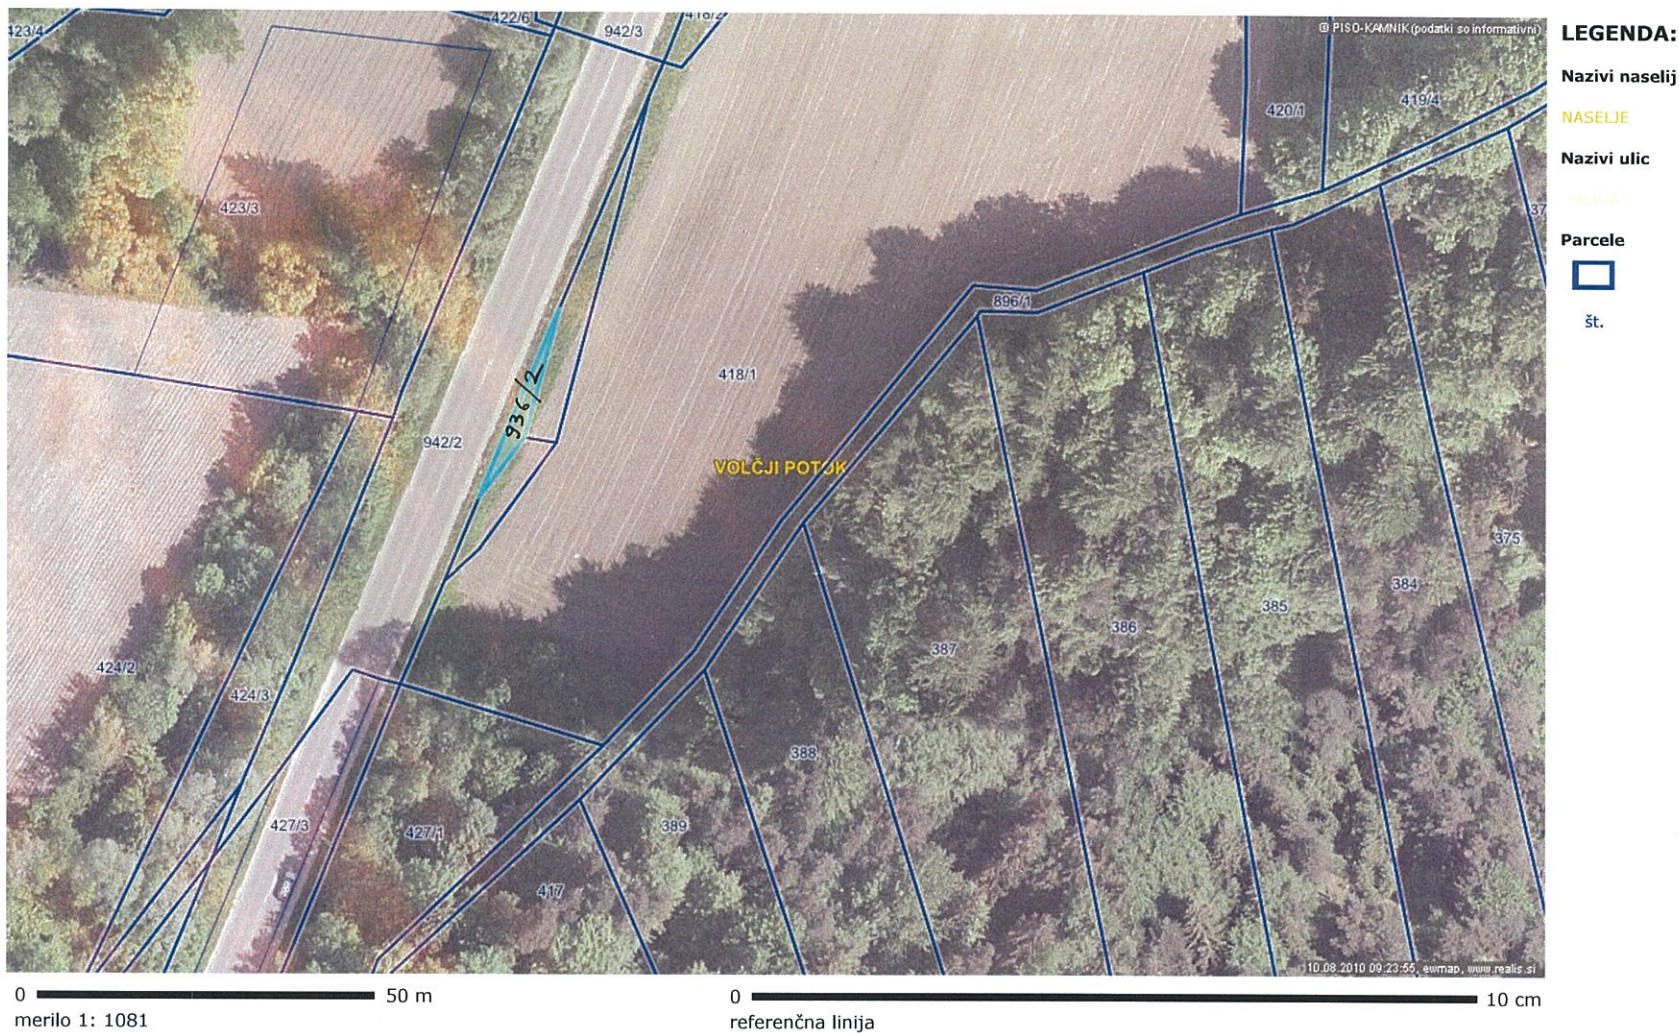

## LEGENDA:

Nazivi naselij

NASELJE

Nazivi ulic

ULICA

Parcele

št.

0 20 m  
merilo 1: 440

0 10 cm  
referenčna linija

OZNAČENA PARCELA: katastrska občina:1909-ŠMARCA, parcela:706/2

## Osnovni prikaz

OZNAČENA PARCELA: katastrska občina:1910-VOLČJI POTOK, parcela:936/2

Osnovni prikaz

0 100 m  
merilo 1: 2163

0 10 cm  
referenčna linija

OZNAČENA PARCELA: katastrska občina:1910-VOLČJI POTOK, parcela:909/3

## Osnovni prikaz

OZNAČENA PARCELA: katastrska občina:1913-PODHRUŠKA, parcela:819/2