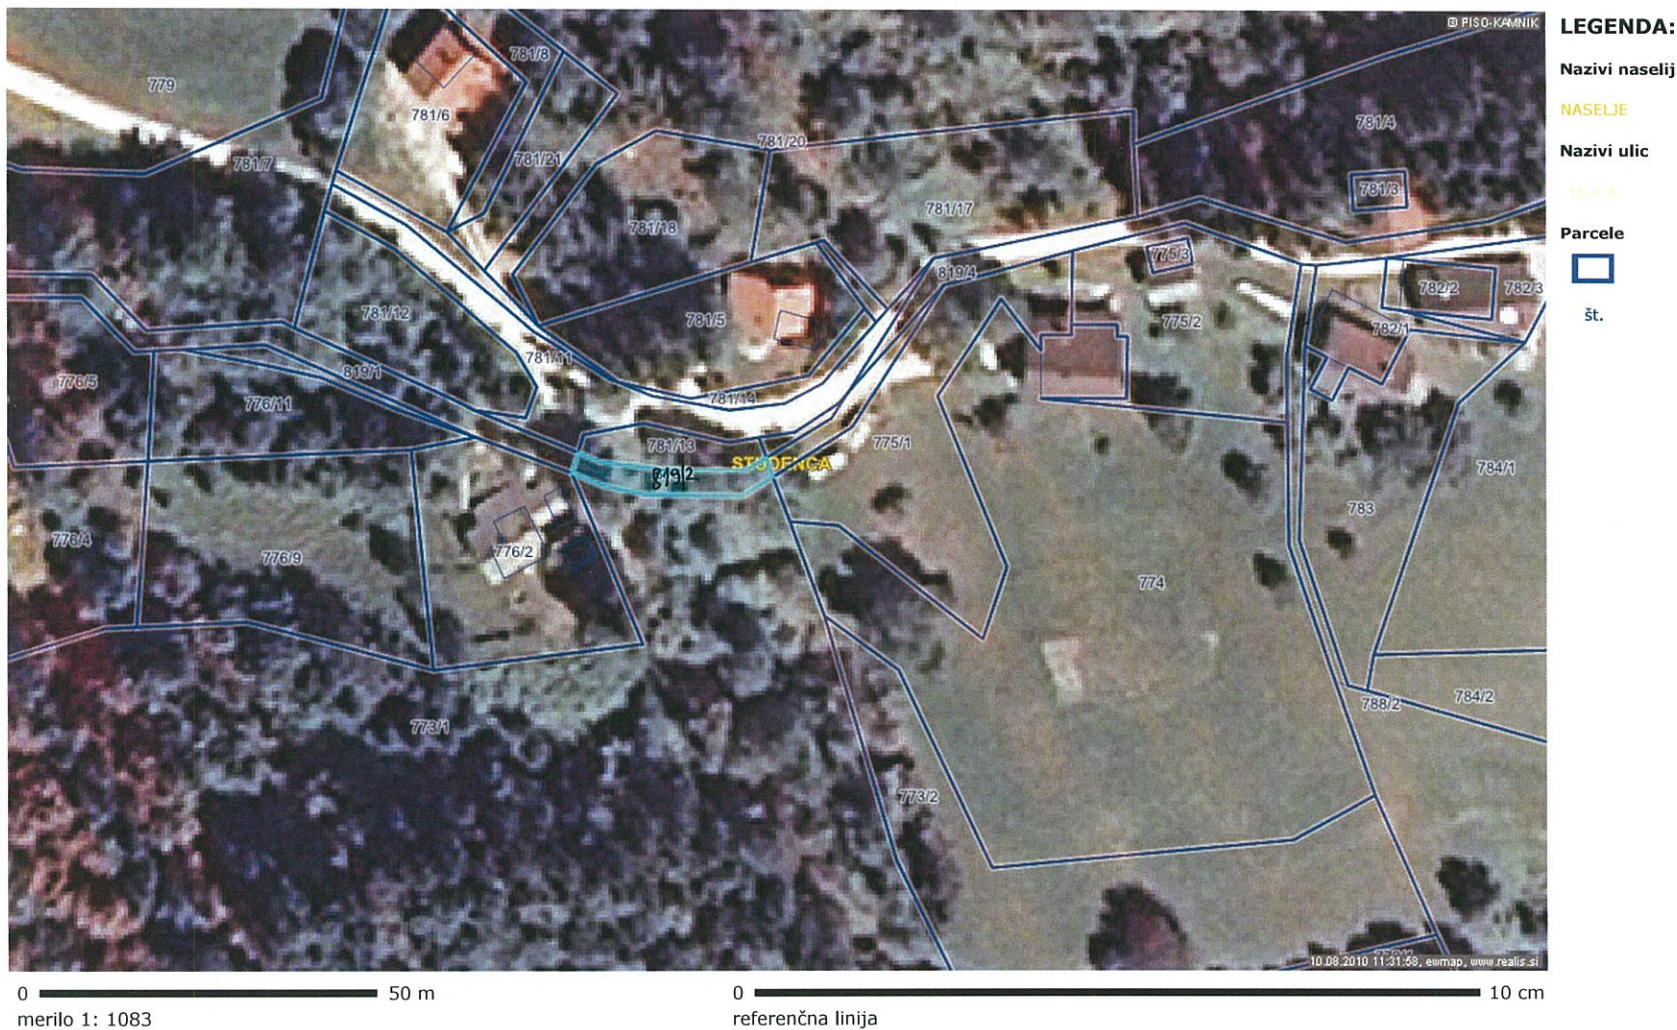

0 10 cm  
referenčna linija

OZNAČENA PARCELA: katastrska občina:1909-ŠMARCA, parcela:706/2

## Osnovni prikaz

OZNAČENA PARCELA: katastrska občina:1910-VOLČJI POTOK, parcela:936/2

Osnovni prikaz

0 100 m  
merilo 1: 2163

0 10 cm  
referenčna linija

OZNAČENA PARCELA: katastrska občina:1910-VOLČJI POTOK, parcela:909/3

## Osnovni prikaz

OZNAČENA PARCELA: katastrska občina:1912-PALOVČE, parcela:821/4

## Osnovni prikaz

OZNAČENA PARCELA: katastrska občina:1913-PODHRUŠKA, parcela:819/2