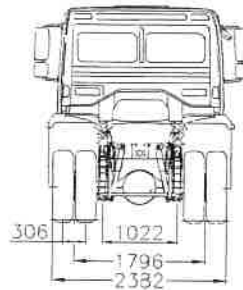

Mercedes-Benz

Autocommerce, d.o.o.

Generačno zastopstvo Daimler AG
za znamko Mercedes-Benz v Sloveniji

Tehnični podatki

Tehnična slikovna ponazoritev

autocommerce

Okrožno sodišče v Ljubljani, Zap. št. vpisa: 11987200, Osnovni kapital: 603.677,00 EUR, Matična številka: 5670209000, ID za DDV: SI75253992, NLB d.d. Ljubljana, SWIFT: LJBASI2X, IBAN: SI56 0292 1001 8112 175, ABANKA VIPA d.d. Ljubljana, SWIFT: ABANSI2X, IBAN: SI56 0510 0800 0105 140, SKB BANKA d.d. Ljubljana, SWIFT: SKBASI2X, TRR: SI56 0313 4100 9671 046, BANKA KOPER d.d. Koper, SWIFT: BAKOSI2X, TRR: SI56 1010 0003 2595 002

AUTOCOMMERCE, trgovina z vozili in
deli, vzdrževanje motornih vozil, d.o.o.
Baragova ulica 10, 1000 Ljubljana
Telefon: +386 (0)1 588 3000
Telefaks: +386 (0)1 588 3519
E-pošta: info@autocommerce.si
www.autocommerce.si

Mercedes-Benz je zaščitena blagovna znamka Daimler AG, Stuttgart, Nemčija

MR_40100