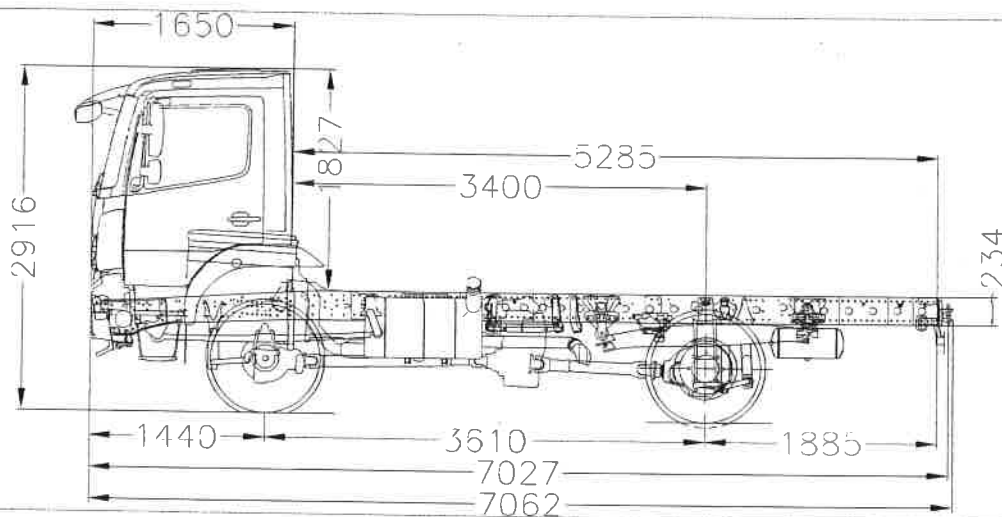

Mercedes-Benz

Autocommerce, d.o.o.

Generačno zastopstvo Daimler AG
za znamko Mercedes-Benz v Sloveniji

Tehnični podatki

Tehnična slikovna ponazoritev

autocommerce

Okrožno sodišče v Ljubljani, Zap. št. vpisa: 11987200, Osnovni kapital: 603.677,00 EUR, Matična številka: 5670209000, ID za DDV: SI75253992, NLB d.d. Ljubljana, SWIFT: LJBASI2X, IBAN: SI56 0292 1001 8112 175, ABANKA VIPA d.d. Ljubljana, SWIFT: ABANSI2X, IBAN: SI56 0510 0800 0105 140, SKB BANKA d.d. Ljubljana, SWIFT: SKBASI2X, TRR: SI56 0313 4100 9671 046, BANKA KOPER d.d. Koper, SWIFT: BAKOSI2X, TRR: SI56 1010 0003 2595 002

AUTOCOMMERCE, trgovina z vozili in
deli, vzdrževanje motornih vozil, d.o.o.
Baragova ulica 10, 1000 Ljubljana
Telefon: +386 (0)1 588 3000
Telefaks: +386 (0)1 588 3519
E-pošta: info@autocommerce.si
www.autocommerce.si

Mercedes-Benz je zaščitena blagovna znamka Daimler AG, Stuttgart, Nemčija

MR_40100