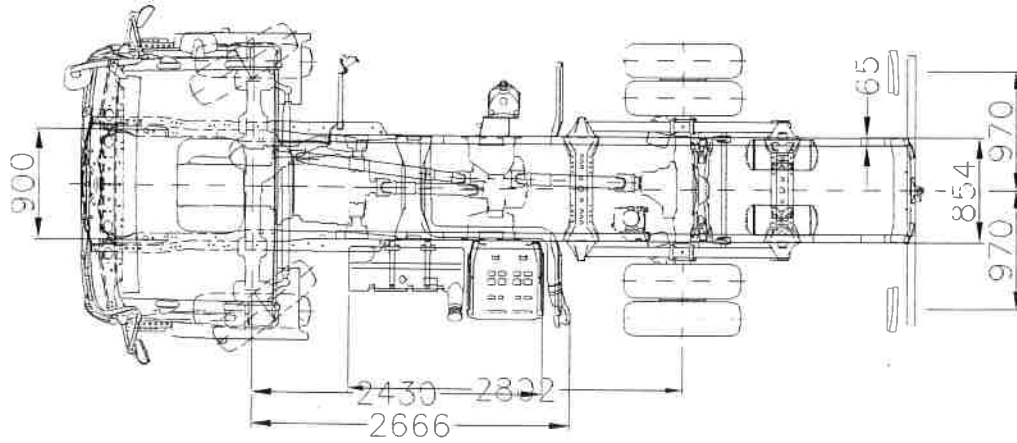

Mercedes-Benz

Autocommerce, d.o.o.

Generaino zastopstvo Daimler AG
za znamko Mercedes-Benz v Sloveniji

autocommerce

Okrožno sodišče v Ljubljani, Zap. št. vpisa: 11987200, Osnovni kapital: 603.677,00 EUR, Matična številka: 5670209000, ID za DDV: SI75252992, NLB d.d. Ljubljana, SWIFT: LJBASIZX, IBAN: SI56 0292 1001 8112 175, ARANKA VIPA d.d. Ljubljana, SWIFT: ABANSIZX, IBAN: SI56 0510 0800 0105 140, SKB BANKA d.d. Ljubljana, SWIFT: SKBASIZX, TRR: SI56 0313 4100 9671 046, BANKA KOPER d.d. Koper, SWIFT: BAKOSIZX, TRR: SI56 0510 0003 2595 002

Mercedes-Benz je zaščitena blagovna znamka Daimler AG, Stuttgart, Nemčija

AUTOCOMMERCE, trgovina z vozili in deli, vzdrževanje motornih vozil, d.o.o.
Baragova ulica 10, 1000 Ljubljana
Telefon: +386 (0)1 588 3000
Telefaks: +386 (0)1 588 3519
E-pošta: info@autocommerce.si
www.autocommerce.si